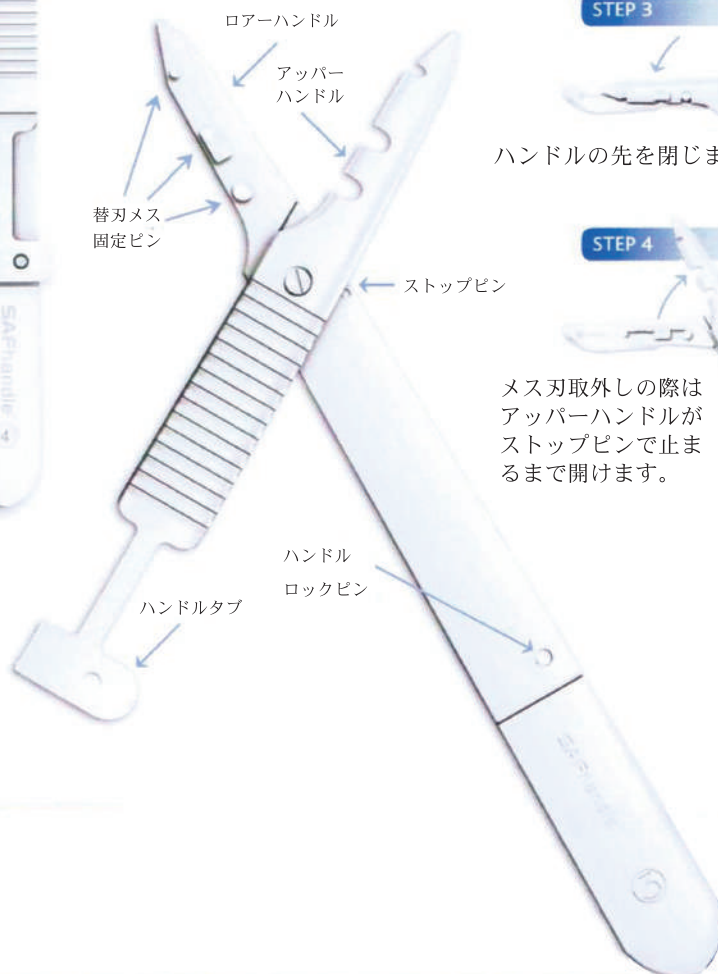

SAF ハンドル

リューザブルタイプ

SAFHANDLE™ REUSABLE METAL SCALPEL HANDLE

SAFハンドルは替刃メスの安全な着脱が出来る替刃メス用ハンドルです。替刃メスの着脱時には、使用者が怪我をするリスクがあります。このため、着脱の際に専用の器具の使用が進められています。SAFハンドルは専用器具を使わずに替刃メスの着脱が可能です。

SAFhandle™
SAFETY REUSABLE
SCALPEL HANDLE

STAINLESS STEEL / NON-STERILE

サイズ	品番
#3	WH03
#4	WH04
届出番号	13BIX0016000012